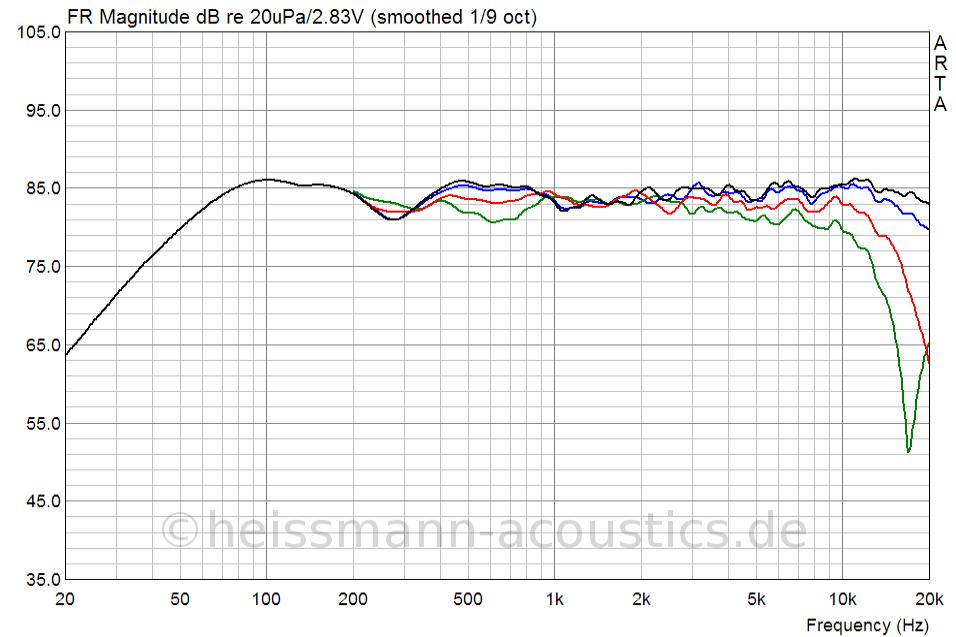

## Baumappte WaveWall 182

### Stückliste:

- 1x Wavecor WF182BD10
- 1x Wavecor TW030WA09
- 1 Paar Polklemmen
- Lautsprecherkabel OFC-Kupfer 1,5mm<sup>2</sup> 1,5m
- Absorptionsmaterial nach Dämmplan
- Weichenbauteile nach Weichenplan
- Holz nach Zuschnittplan