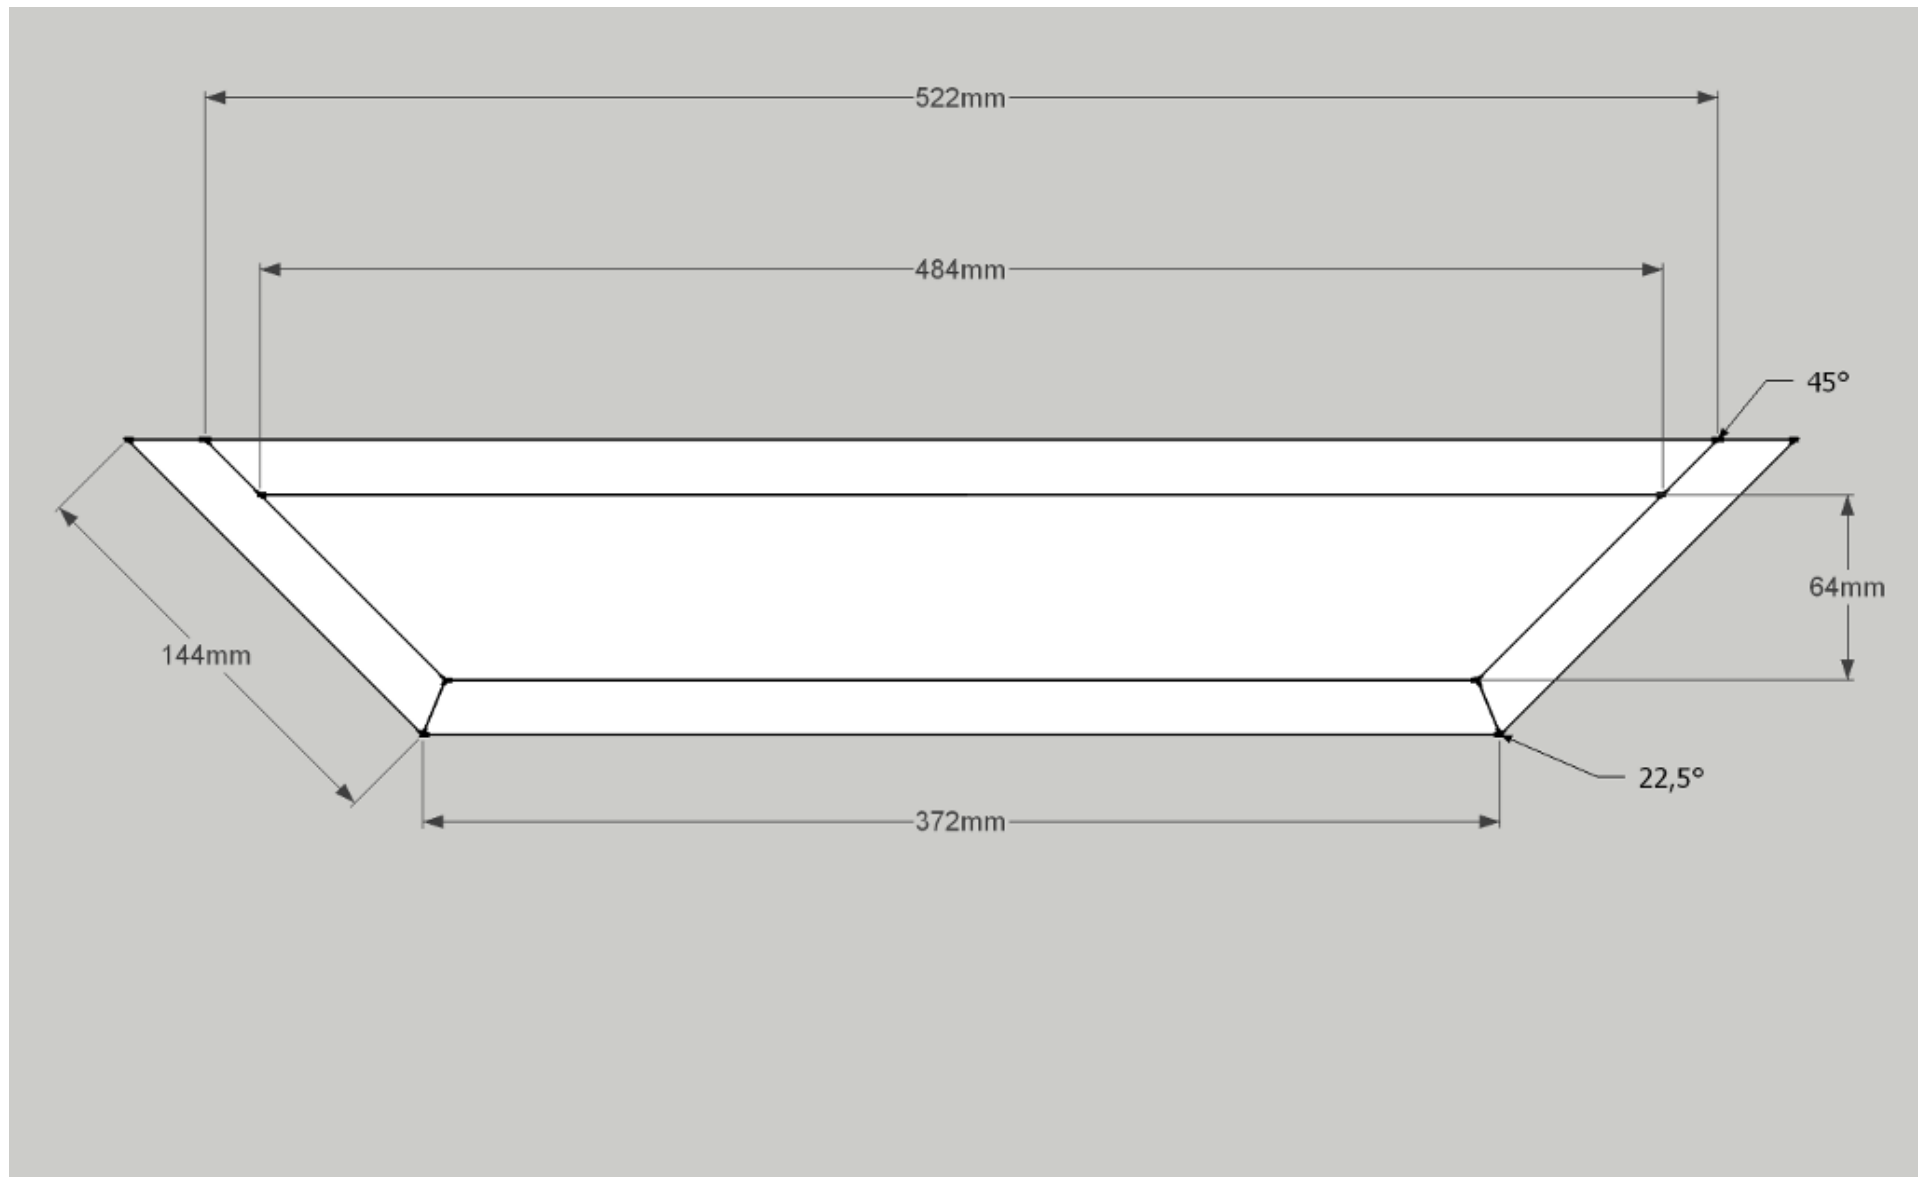

Draufsicht